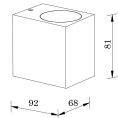

Scheda tecnica Pacco doppio D'Lite
Luce Da Parete Vrebos Aluminium
Nero | Adatto per 1x GU10